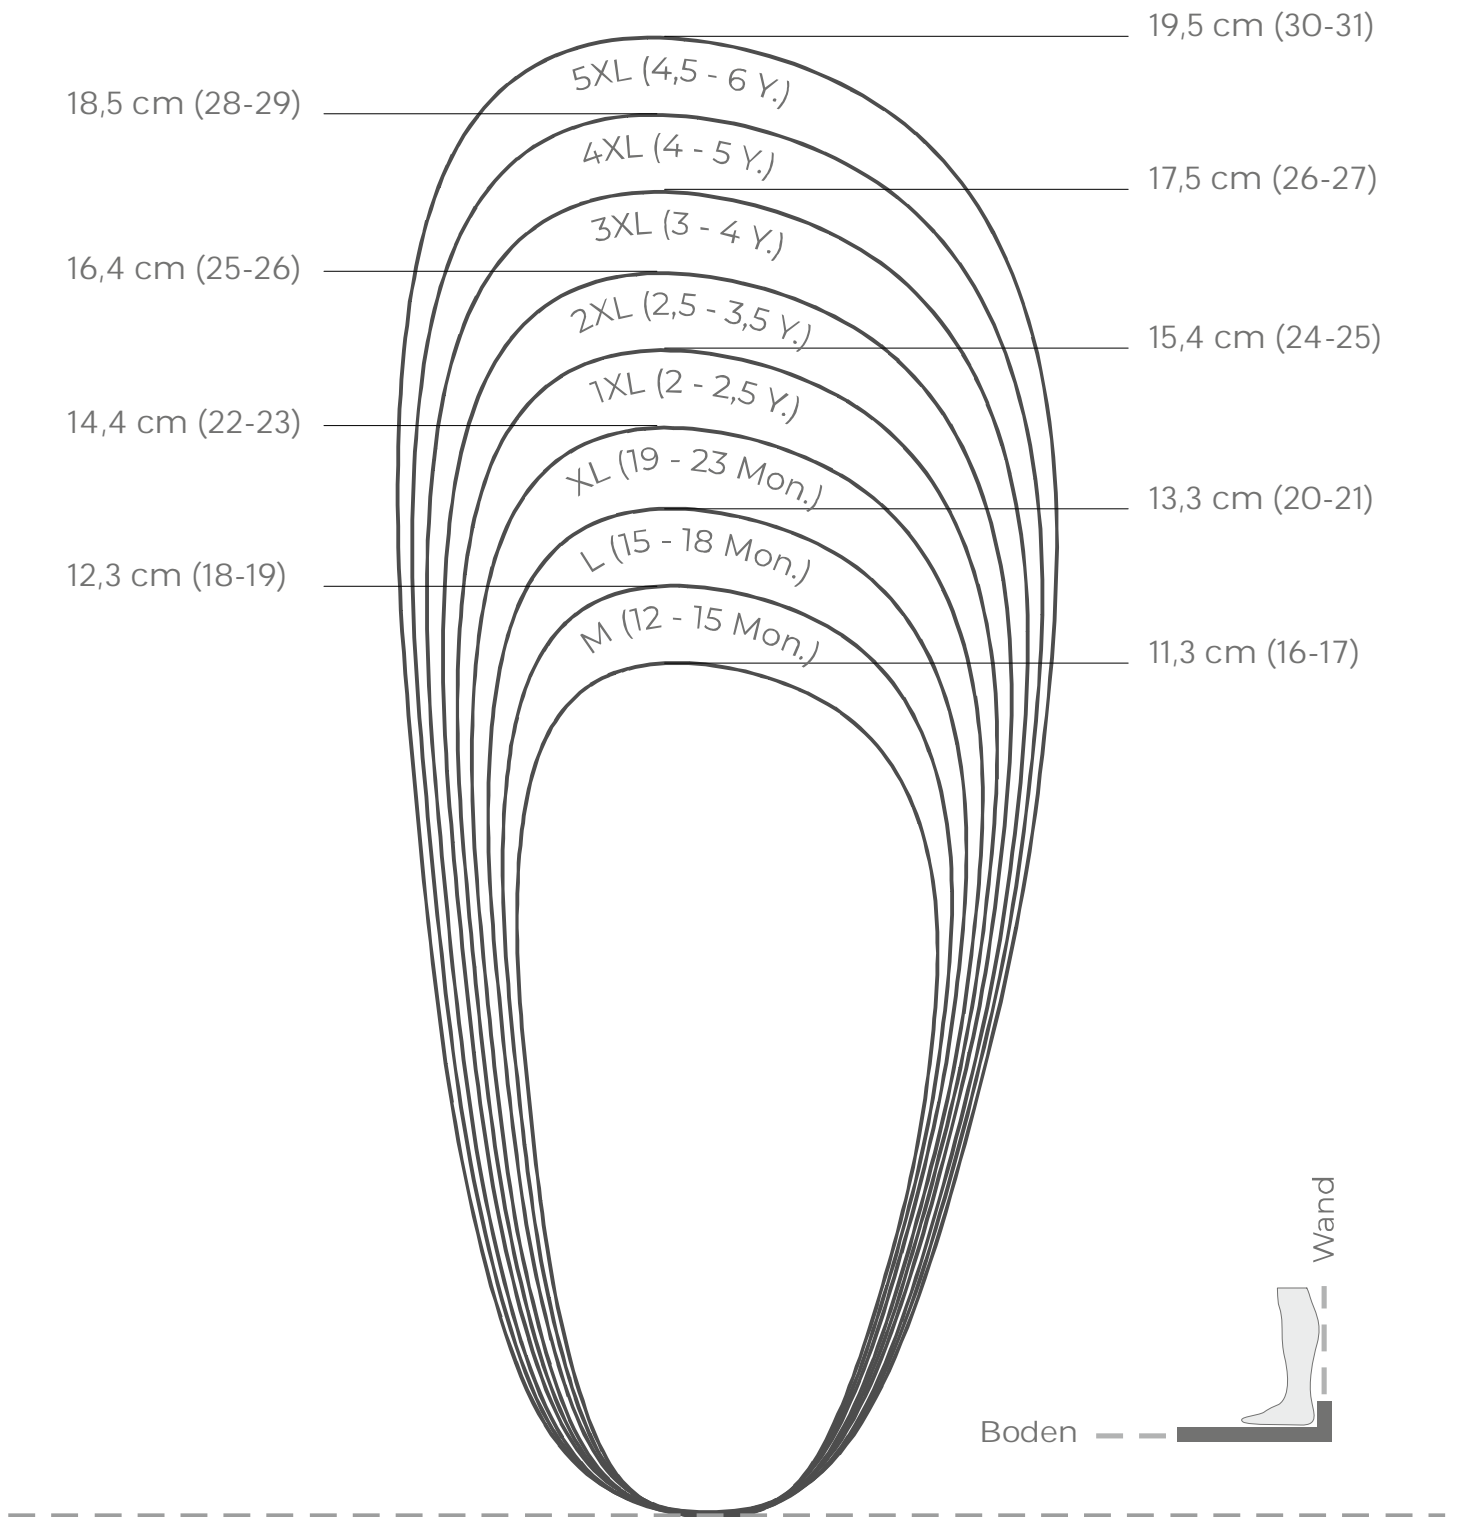

SANOLINO

Natur, einfach geföhlt

Hier bitte falten und den kurzen Falz gegen eine Wand stellen.
(Die angegebene Länge ist die Originallänge unserer Einlegesohlen, d.h. der Kinderfuß kann bis zu 12 mm kürzer sein).